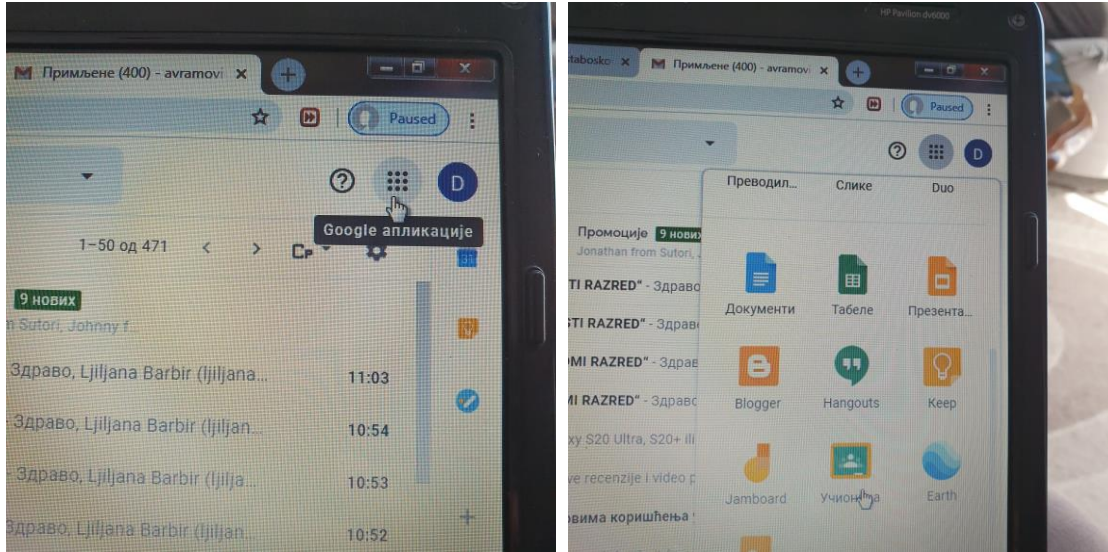

ОБАВЕШТЕЊЕ ЗА РОДИТЕЉЕ И УЧЕНИКЕ

Како приступити google учионици ?

Да би сте приступили некој од учионица морате имати отворену gmail адресу. Када уђете на ваш gmail, у десном горњем углу имате круг и у њему мале кружиће. Када кликнете на круг који је приказан на слици доле лево отвориће Вам се падајући мени. У њему пронађите учионица и кликните (слика доле десно).

Када вам се отвори учионица у горњем десном углу имаћете плус на који треба кликнути и одабрати придружи ме предмету (слика испод). Укуцајте приступни код који сте добили и биће Вам одобрен приступ учионици. Приступни код за google учионици добиће те од одељенског старешине/учитеља за предмете за које је отворена учионица.